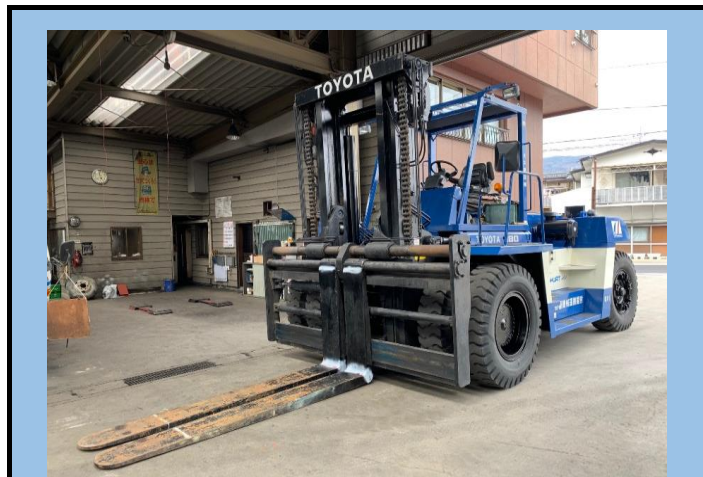

## 【重機一覧】

2020・12

No.1

大井運送株式会社

## 【フォークリフト 一覧】

能力・名称	駆動	ブーム仕様	台数
24tフォークリフト	エンジン		1台
18tフォークリフト	エンジン		1台
15tフォークリフト	エンジン	○	1台
12tフォークリフト	エンジン		1台
10tフォークリフト	エンジン	○	2台
6tフォークリフト	エンジン	○	1台
6tバッテリーフォークリフト	電動		1台
4.5tフォークリフト	エンジン	○	2台
4.5tバッテリーフォークリフト	電動		1台
3tバッテリーリーチフォークリフト	電動		1台
3tバッテリーフォークリフト	電動		1台
2.5tフォークリフト	エンジン	○	1台
2tフォークリフト	エンジン		1台
2tハイマストフォークリフト	エンジン		1台
1.5tフォークリフト	エンジン		1台
1.5tバッテリーフォークリフト	電動		1台
1tフォークリフト	エンジン	○	1台

## 【カニクレーン】

名称	能力	台数
2.35t吊り カニクレーン	2.35t	1台

【フォークリフト 写真】

24tフォークリフト

18tフォークリフト

12tフォークリフト

10tフォークリフト

4.5tバッテリーフォークリフト